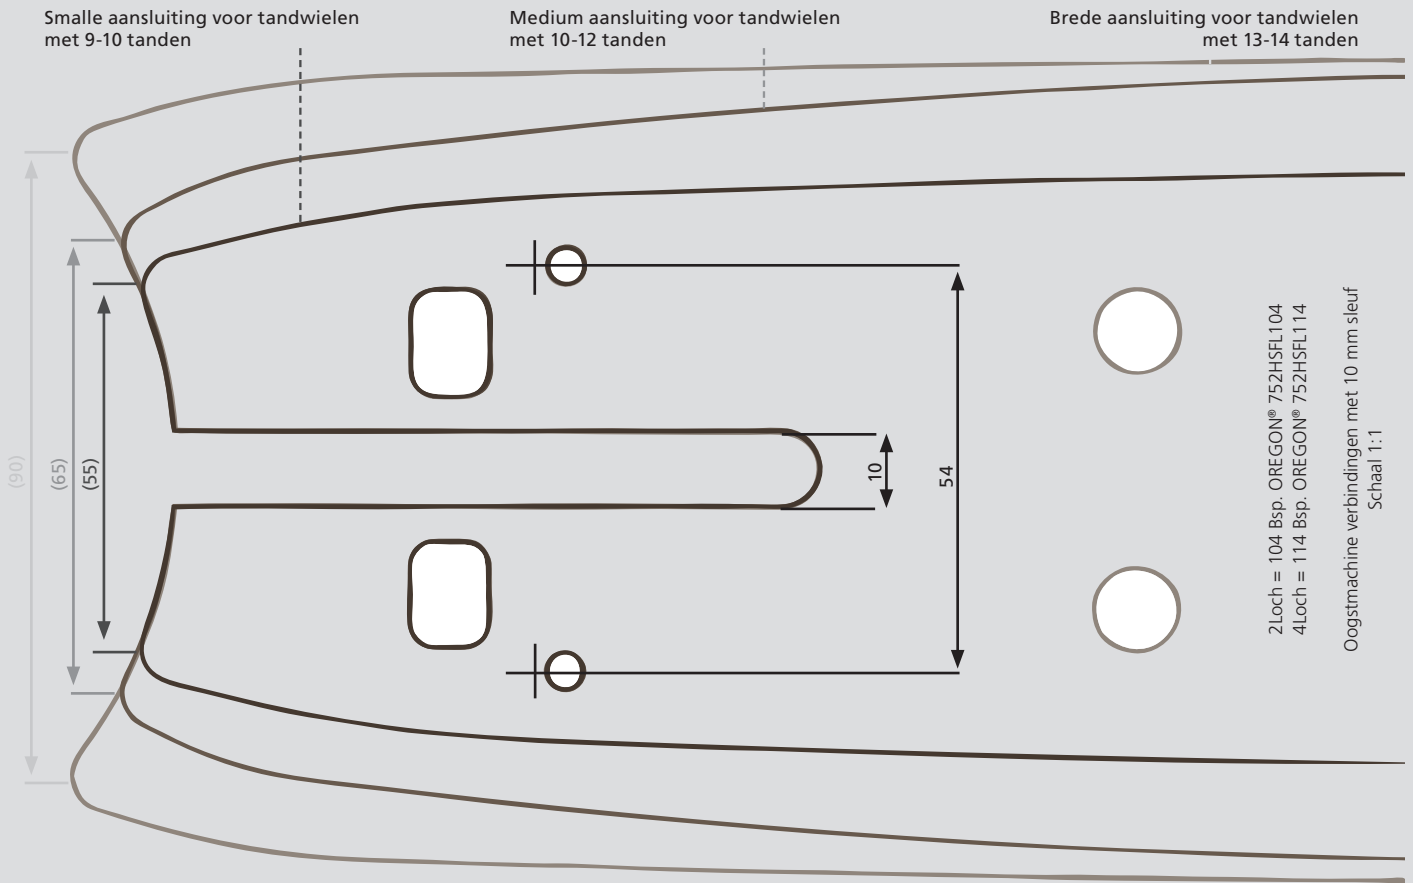

## Standaard aansluiting 10 mm