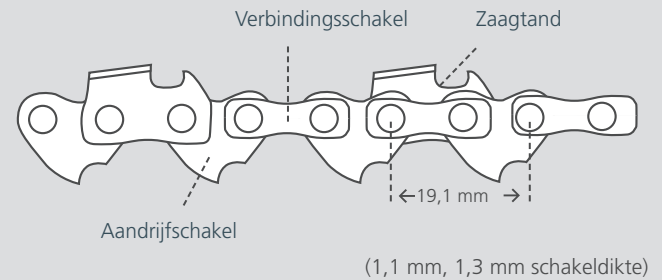

VOOR ELK VAN UW WERK- ZAAMHEDEN DE BIJ- PASSENDE ZAAGKetting

Super

Haakse kettingen met rechthoekige beitels en veiligheidsdieptesteller.

Voor een agressieve en snelle snit.

Micro

Half haakse ketting met ronde beitels en veiligheidsdieptesteller.

Hierdoor minder gevoelig tegen vuil.

Hobby

Ketting met laag profiel voor 1.1 en 1.3 mm groefbreedte. Kleine bijna halfhaakse zaagtand voor 1.3 mm groefbreedte.

Voor lichte en elektrische motorzagen.

DuraCut (Multicut)

Half haakse ketting met verstevigde chroomlaag voor een duidelijk langere levensduur.

Zaagt optimaal ook sterk vervuild, zandig of verkoolt.

Kettingen IN ORIGINELE MATEN

3/8" hobby