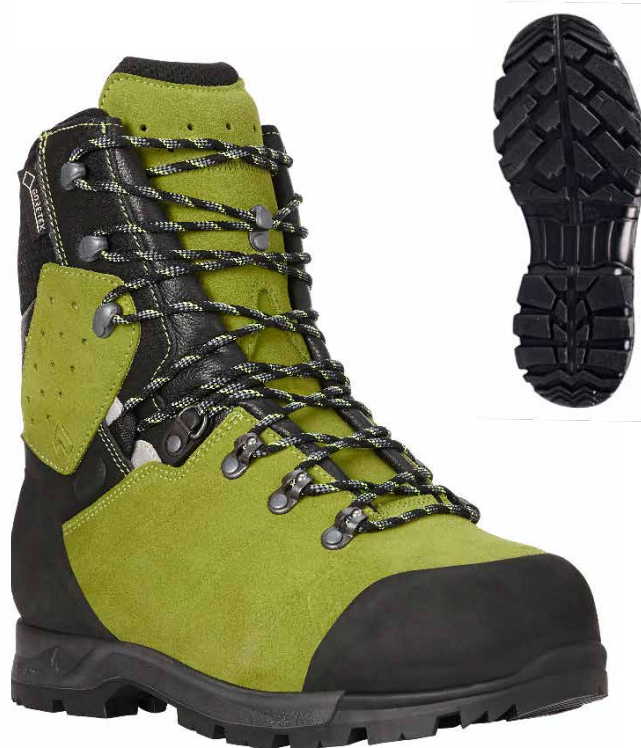

Verdere praktische details:

- Robuust bergrunderleer
- PU-dempingswig in de zool: dempt het neerkomen van de schoen
- In de zool kan een metalen klauw worden gemonteerd die extra bescherming tegen zijdelings wegglijden biedt
- Instelbare dubbele tong voor een optimale drukverdeling
- Het GORE-TEX®-membraan maakt de schoen waterdicht en tegelijkertijd actief ademend
- Leerdikte 2,8 - 3,0 mm
- Vetersysteem met licht lopende ogen en haken
- De Micro-Dry-voering houdt uw voet aangenaam droog
- Gevoerde beschermende kap in brede uitvoering
- Anatomisch gevormde inlegzool
- Met de hand aangebrachte rubberen randstrook
- Schachthoogte 20 cm
- Gewicht per paar in maat 42 ca. 2900 g
- *In de maten 39-47

zwart

Bestelnr. **XX73102-***

379,90 €

3

FPA GEKEURD
ZAAGBESCHERMING KLASSE 3
EN ISO 17249:2013

HAIX