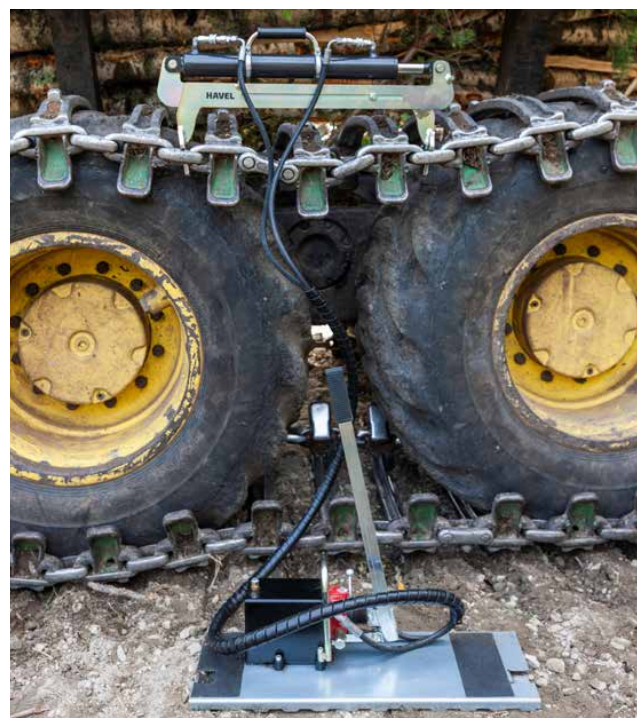

Mechanische bandspanner

Bandspanners van HAVEL zijn ontworpen voor professioneel gebruik. Met behulp van HAVEL bandspanners kunnen snel onderhoud en montagewerkzaamheden worden gedaan aan rupsbanden van bosbouwmachines. De spanners zijn geschikt voor alle in de handel verkrijgbare bosbouwtracks. De bandspanner wordt tussen de schakels van de track aangebracht. De tracks worden telkens aan één kant in een keer gespannen. Met de meegeleverde hulpschakels verloopt de montage snel en eenvoudig.

Het spannen vindt plaats met behulp van een slagschroevendraaier, een combinatiesleutel of een conventionele moersleutel. De maximaal toegestane krachtoefening is 250 Nm, bij maximale krachtoefening wordt een trekkracht van 3000 kg bereikt. Het grijpbereik van de spanner beweegt zich tussen 230 en 635 mm. De betrouwbare mechanische bandspanner van HAVEL weegt maar 18 kg en is dan ook een praktisch stuk gereedschap om aan boord te hebben.

Mechanische bandspanner

Beschrijving	Best-Nr.	EUR/St.
Mechanische bandspanner incl. 2 bevestigingshaken	XXOW15	714,90

Hydraulische bandspanner