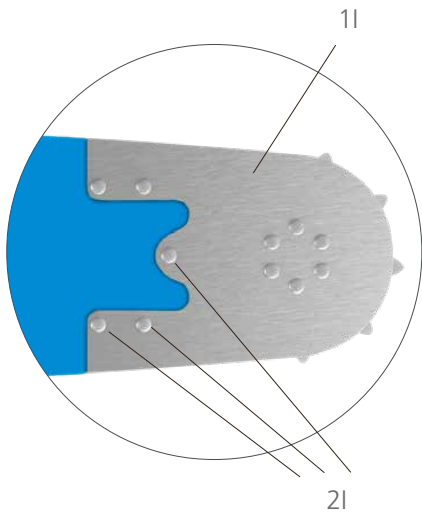

IGGESUND FOREST R9 Harvester-zaagblad 3/4"

3/4" Teilung - 3.0 mm Nutbreite

	Steek	Schakeldikte	Zaaglengthe	Schakels	Nr. fabrikant	Beschrijving	Zoll	bestelnr.	EURSt.
	3/4"	3.0 mm	130 cm	75-76	XH-51	Standaard H	51 "	XXH51N-B	356,90
11						Vervangend tip 3/4"		XXIG19530X	110,90
21	3/4"	3.0 mm	91,5 cm	55	XH8-36	30 x klinknagels voor zaagbladtip Jet Fit H8	36 "	XXIGK3000 XXXH8-36	32,90 339,90