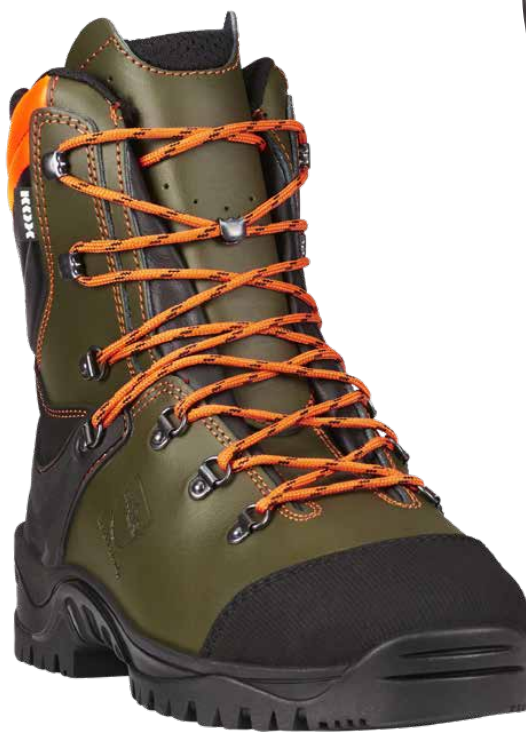

### KOX UNO zaagschoen

De KOX UNO is een comfortabele zaagschoen in klasse 1 (20 m/s) voor normaal tot middelzwaar terrein met rubebren antislipzool, ademende voering en waterafstotend bovenleer.