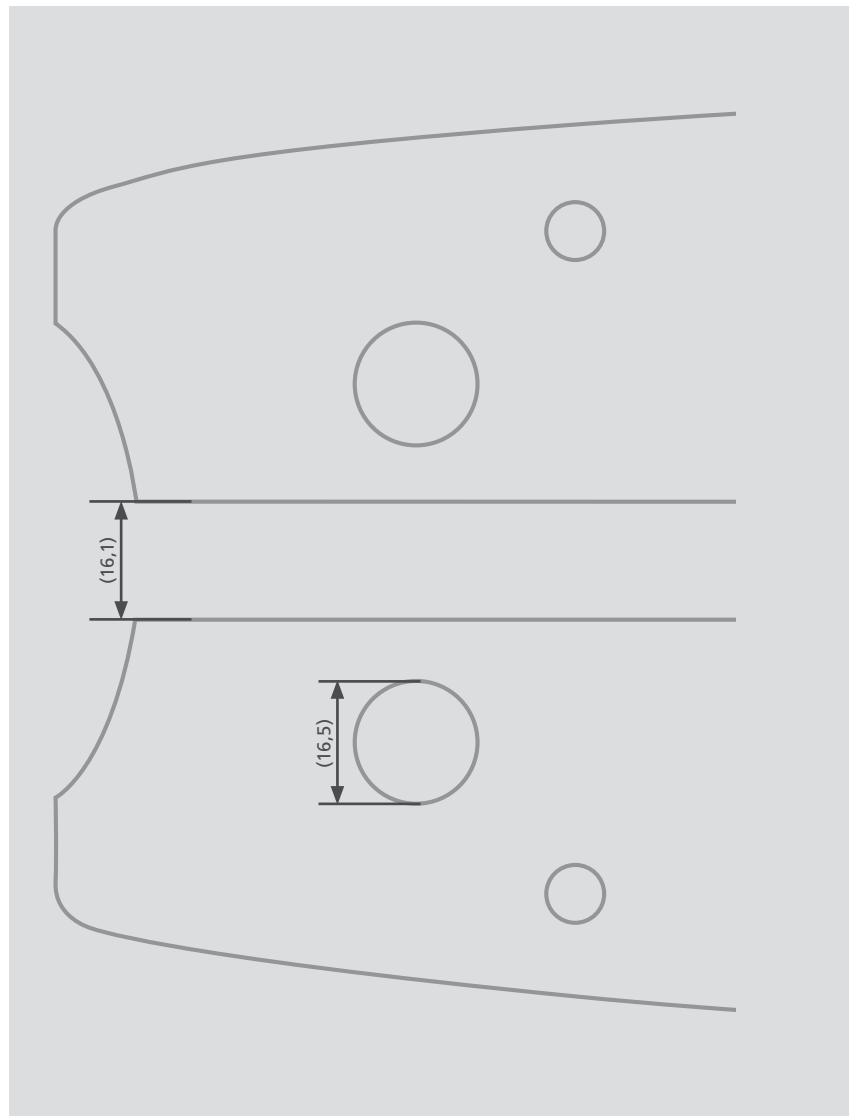

IGGESUND FOREST R9 Harvester-zaagblad 3/4"

3/4" Teilung - 3.0 mm Nutbreite

	Steek	Schakeldikte	Zaaglengthe	Schakels	Nr. fabrikant	Beschrijving	Zoll	bestelnr.	EURSt.
	3/4"	3.0 mm	130 cm	75-76	XH-51	Standaard H	51 "	XXH51N-B	356,90
11						Vervangend tip 3/4"		XXIG19530X	110,90
21	3/4"	3.0 mm	91,5 cm	55	XH8-36	30 x klinknagels voor zaagbladtip Jet Fit H8	36 "	XXIGK3000 XXXH8-36	32,90 339,90