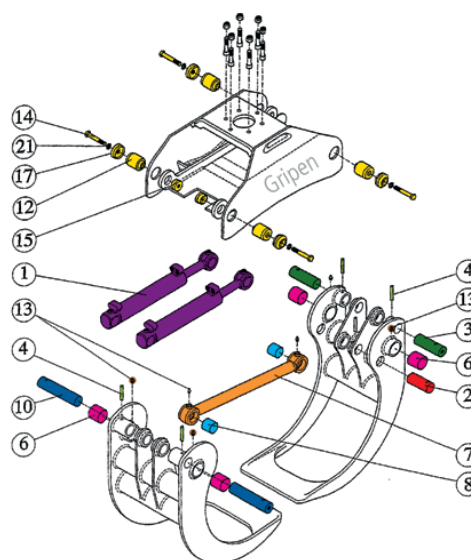

HSP bosgrijpers

De HSP bosgrijpers zijn met hun vier klauwen geschikt voor het snel en gemakkelijk oppakken van kreupelhout en takken. Net als alle HSP grijpers heeft ook deze grijperserie expansiebouten in de behuizing voor een maximale levensduur. De klauwen zijn versterkt voor een grotere stijfheid. De 2 cilinders die in bijna iedere HSP grijper aanwezig zijn, zorgen ervoor dat de grijper zacht en gelijkmatig opent en sluit.

Openingsbreedte max.	Gewicht	Type	bestelnr.	EURSt.
1170 mm	135 kg	Gripen 015-R	XXKX15-R	3.212,01
1450 mm	235 kg	Gripen 025-R	XXKX25-R	4.164,00
1690 mm	240 kg	Gripen 028-R	XXKX28-R	4.402,00
1880 mm	265 kg	Gripen 035-R	XXKX35-R	4.997,00
2070 mm	295 kg	Gripen 040-R	XXKX40-R	5.830,00
2390 mm	335 kg	Gripen 055-R	XXKX55-R	5.948,81